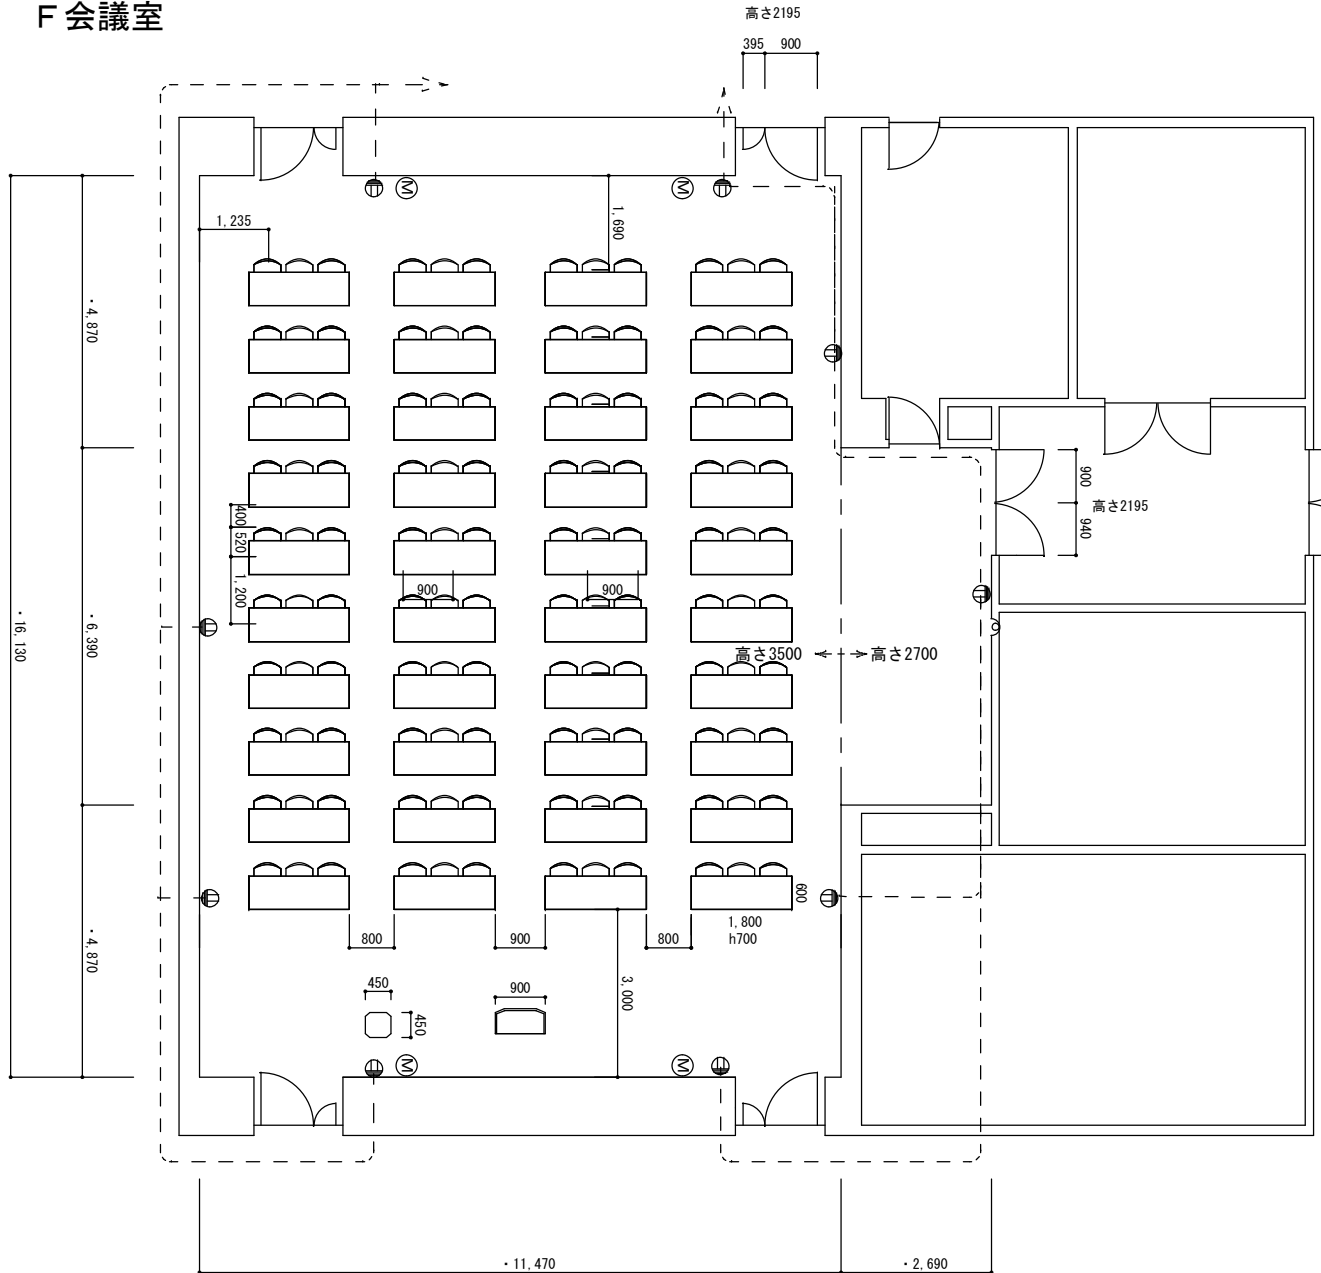

# F 会議室

白板 (ロールスクリーン付き)

1,880

4,910

3,200

900 940 高さ2195

6,000

6,100

980 1,030 750

615

2,115

白板 W1760×H865

ロールスクリーン W1700×H1190

講演台 900 475

花器台 450

名称	寸法等	数量
会議用テーブル	1800×600	40台
椅子		120脚
白板	1760×865	1台
コンセント		8ヶ所