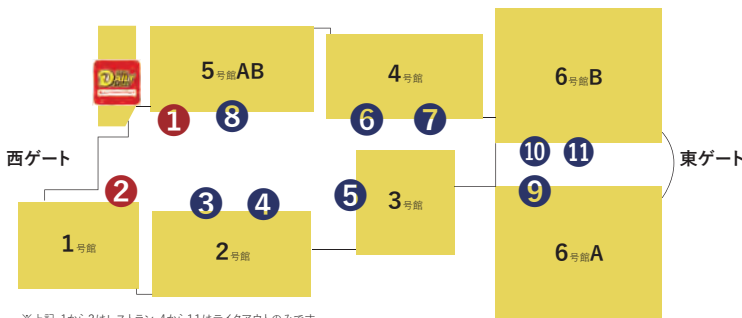

## 2024年 4月

日付	曜日	2nd FLOOR 2nd FLOOR	①	②	③	④	⑤	⑥	⑦	⑧	⑨	⑩	⑪
			互談や	インテックス カフェ	OASIS 505	SUGO	肉焼豚本家 三輪	讃松	お菓子のワイユウ	グルカフェ みわ	松屋	大鵬	ミチバタ
1	月												
2	火						△						
3	水						○						
4	木	○	○	○			○						
5	金	○	○	○	△	○	○		△	○			
6	土	○	○	○	△	○	○		△	○			
7	日	○	○	○	△	○	○		△	○		△	○
8	月										○	○	
9	火	○		○						○	○	○	△
10	水	○	○	○			○	○	○	○	○	○	○
11	木	○	○	○			○	○	○	○	○	○	○
12	金	○	○	○			○	○	○	○	○	○	○
13	土	○	○	○					△		△		
14	日	○		○			○			△	○		
15	月						○				○	○	
16	火	○	○	○			○			△	○	○	△
17	水	○	○	○	○	○	○	○	○	○	○	○	○
18	木	○	○	○	○	○	○	○	○	○	○	○	○
19	金	○	○	○	○	○	○	○	○	○	○	○	○
20	土										△		
21	日						○				△	○	
22	月	○					○					○	
23	火	○	○	○			○			△		○	
24	水	○	○	○	○	○	○	○	○	○		△	
25	木	○	○	○	○	○	○	○	○	○		△	
26	金	○	○	○	○	○	○	○	○	○		△	
27	土	○	○	○	○	○	○	○	○	○		△	
28	日												
29	月								△				
30	火						△	△					

※○営業、△営業予定

※上記、1から2はレストラン、4から11はテイクアウトのみです。